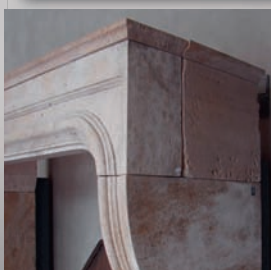

Interieur

Schouwen in Bourgondische steen
Badkamer- en keukenbekledingen

Exterieur

Fonteinen, omlijstingen en waterbekkens

TINEL

AMBACHTELIJKE STEENHOUWERIJ

Hulstemolenstraat 13 - 8860 Lendeledede

tel. 051-30.77.35 - gsm 0478-38.11.18